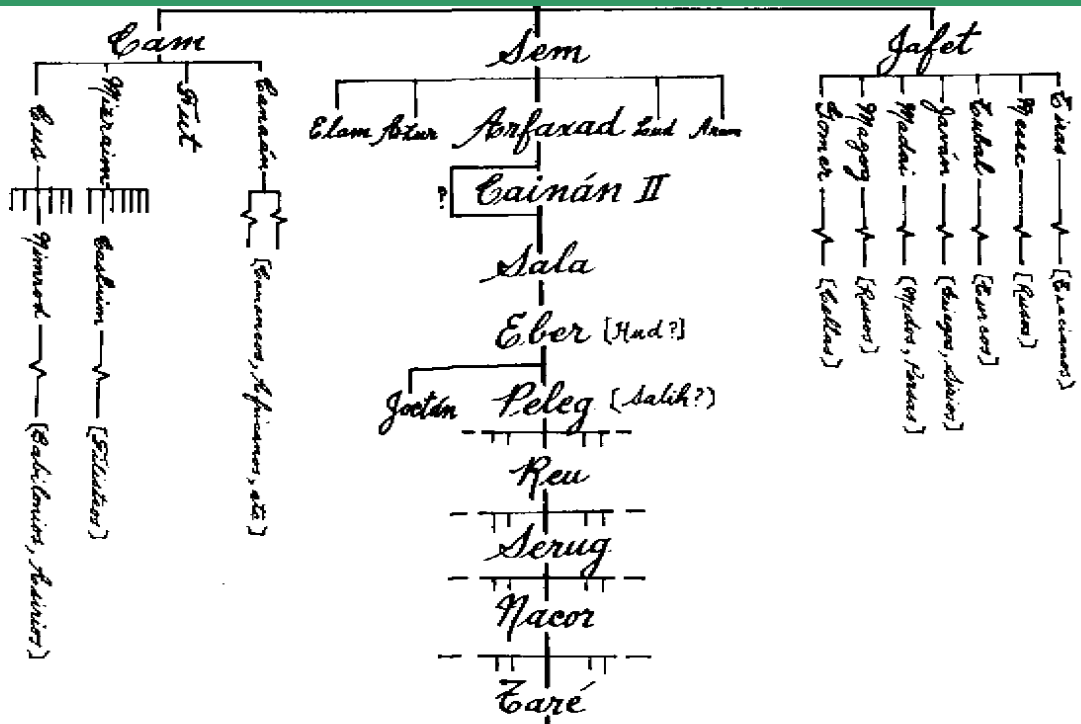

Contenido de la pagina otorgado por: DR. Grover Gonzales

Los datos son de alta resolucion mejores vistos en un monitor de 21" o impresos.

WEBMASTER <mailto:percyg@bahai-seattle.org>

simbolos:

(Esposas)

[Familias o tribus]

Genealogía de Shoghi Effendi

Preparada por Gróver Gonzales
Arequipa, Perú
Diciembre 1957

22 Sin Effendi — Muhammad 'Abd' Allah — 'Abd' Allah

Revisado en 1992
p. 4.

23