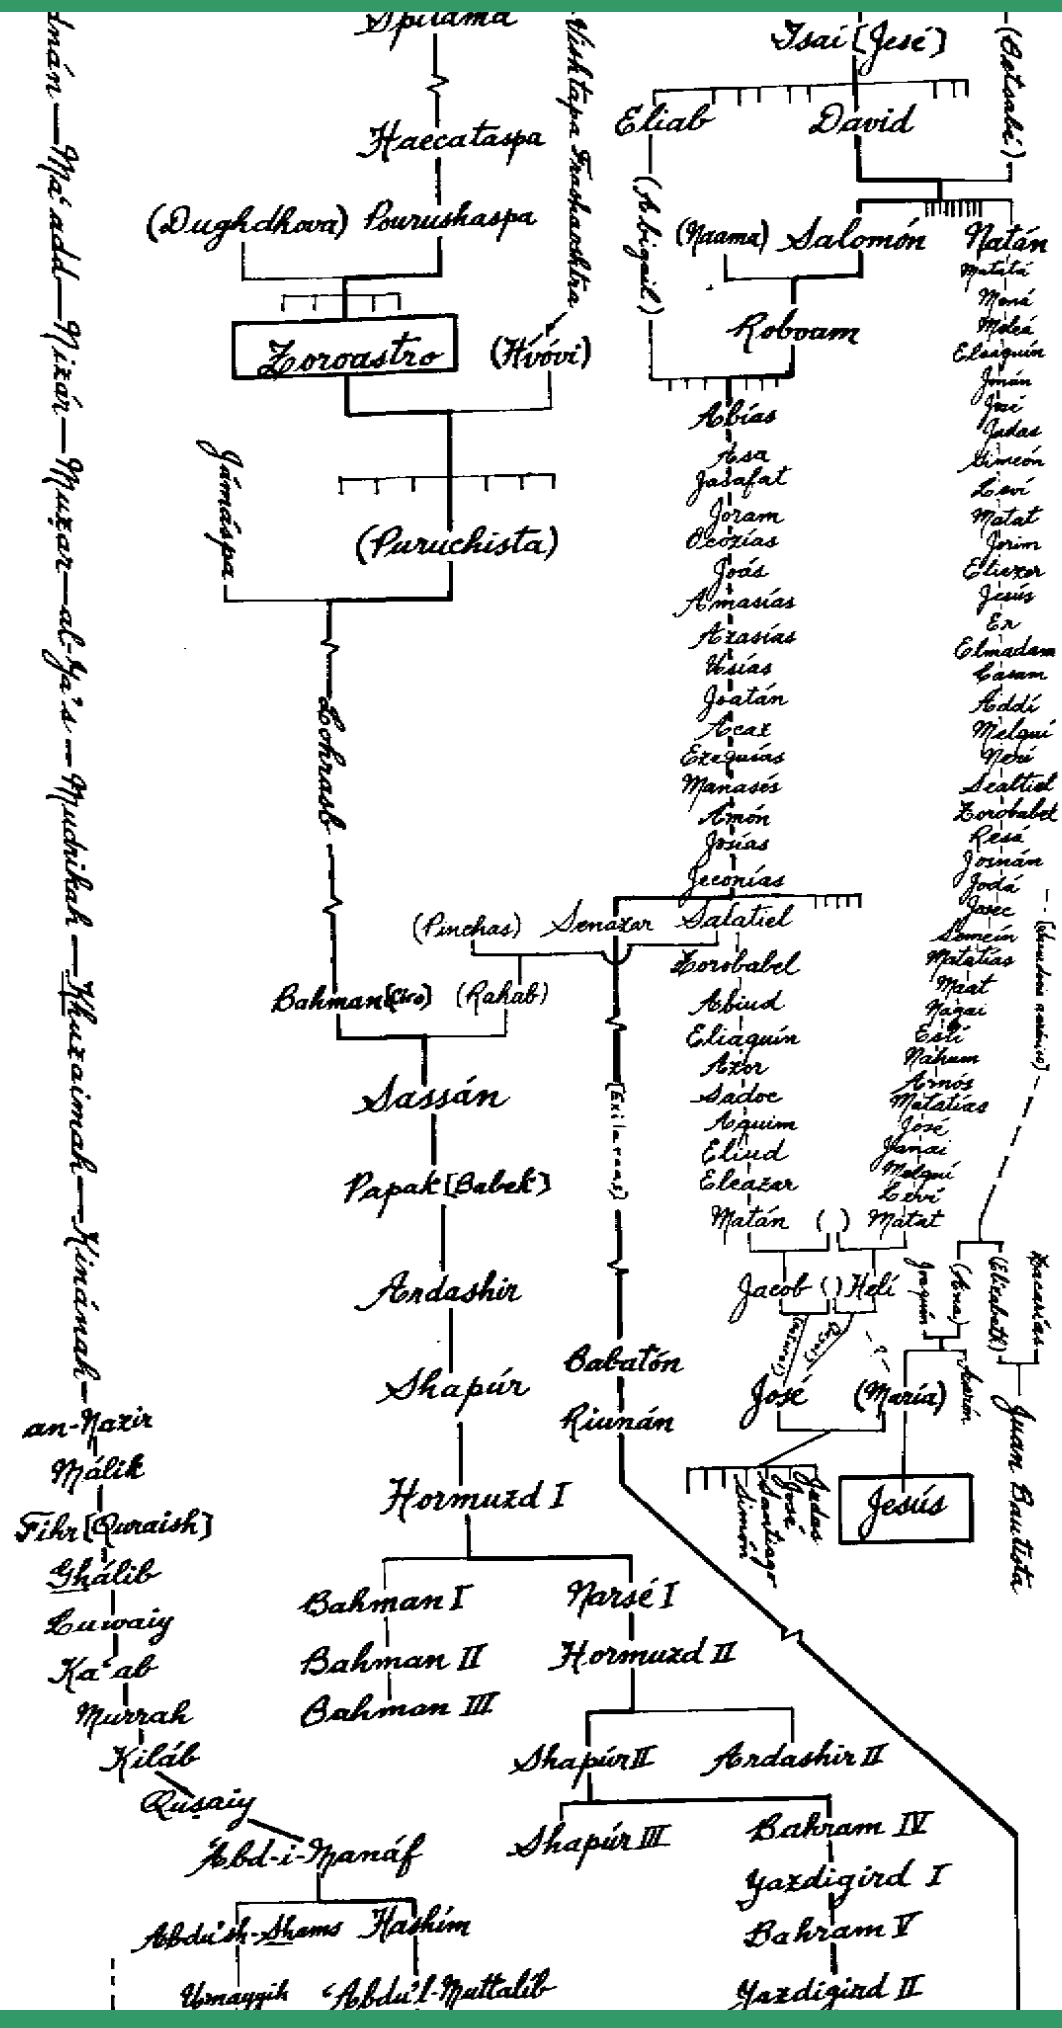

Contenido de la pagina otorgado por: DR. Grover Gonzales

Los datos son de alta resolucion mejores vistos en un monitor de 21" o impresos.

WEBMASTER <mailto:percyg@bahai-seattle.org>

simbolos:

(Esposas)

[Familias o tribus]

Genealogía de Shoghi Effendi

Preparada por Gróver Gonzales
Arequipa, Perú
Diciembre 1957

22 Sin Effendi — Muhammad 'Abd' Allah — 'Abd' Allah

Revisado en 1992
p. 4.

23