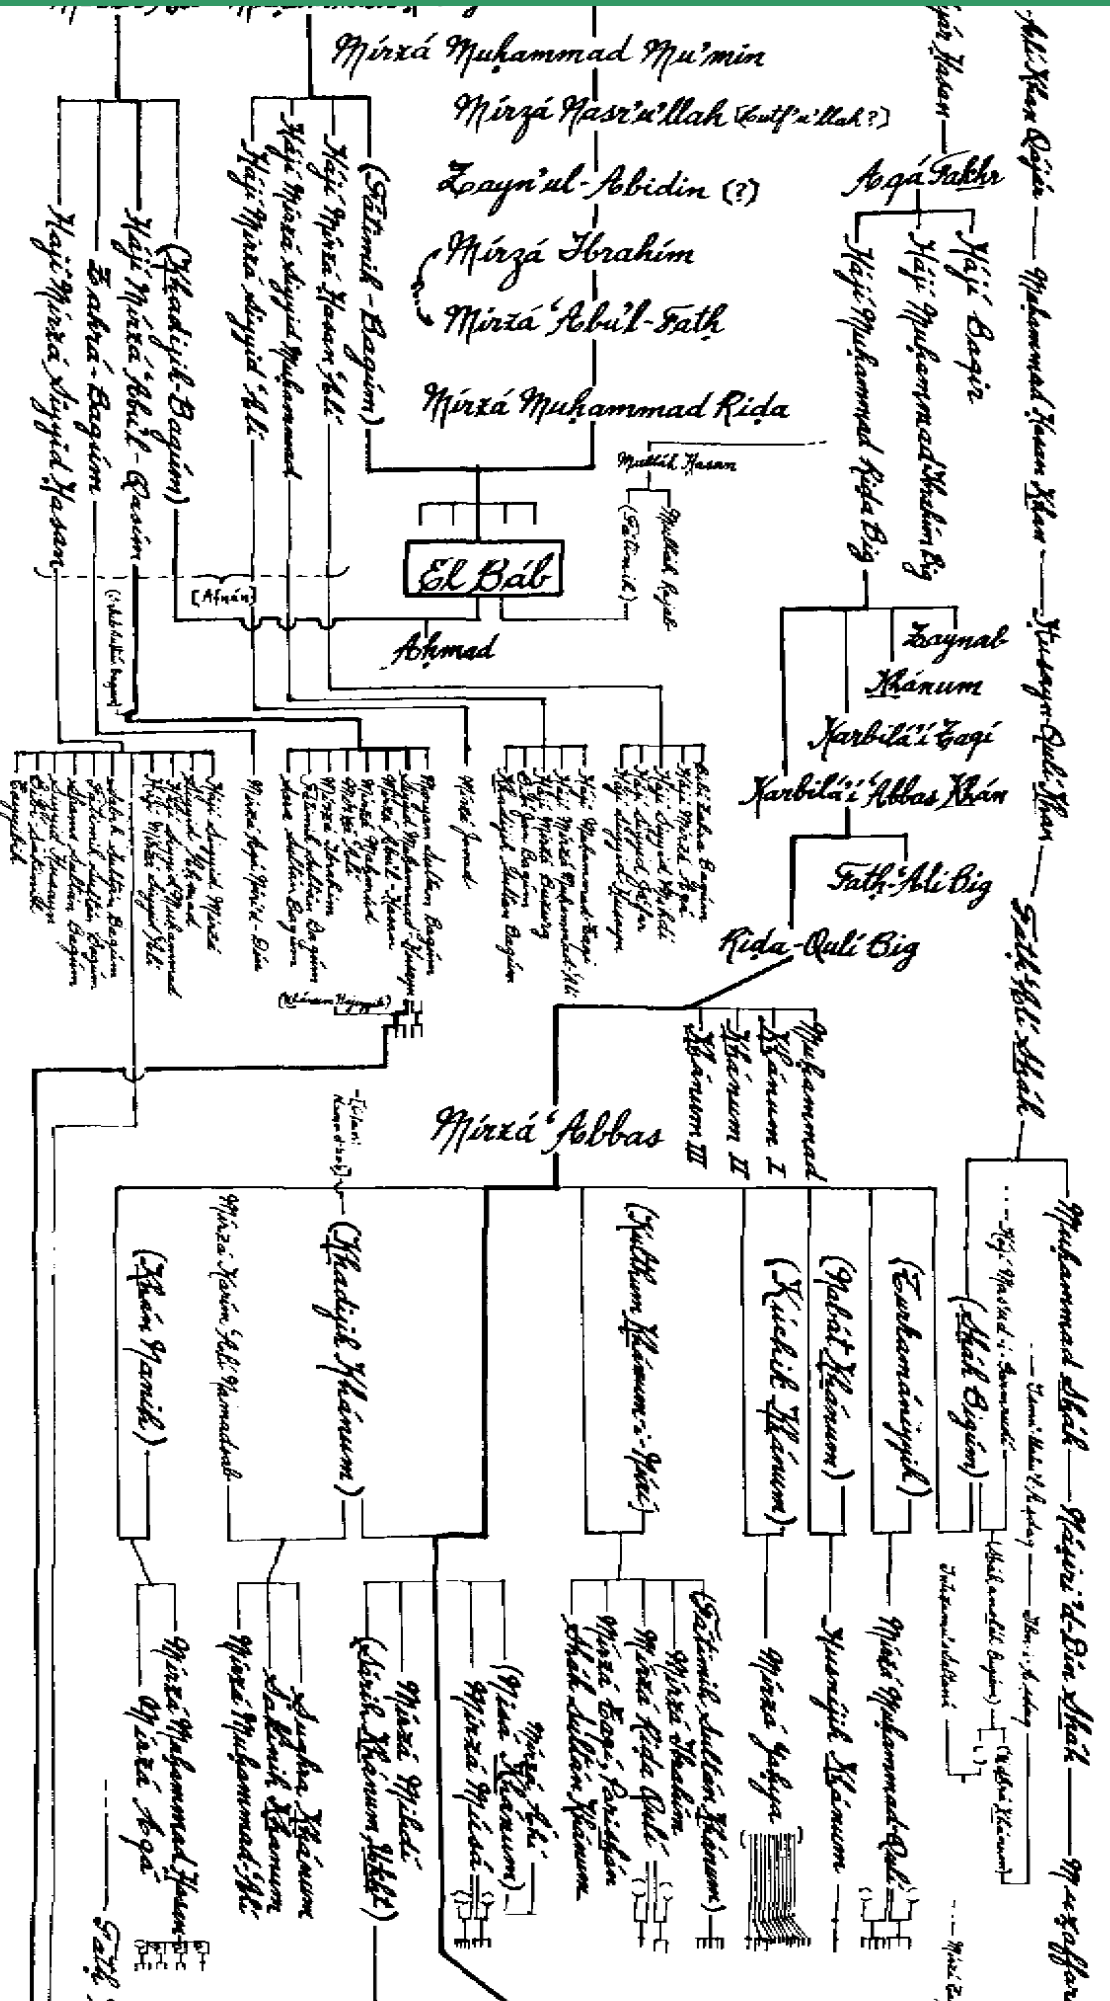

Contenido de la pagina otorgado por: DR. Grover Gonzales

Los datos son de alta resolucion mejores vistos en un monitor de 21" o impresos.

WEBMASTER <mailto:percyg@bahai-seattle.org>

simbolos:

(Esposas)

[Familias o tribus]

Genealogía de Shoghi Effendi

Preparada por Gróver Gonzales
Arequipa, Perú
Diciembre 1957

22 Sin Effendi — Muhammad 'Abd' Allah — 'Abd' Allah

Revisado en 1992
p. 4.

23