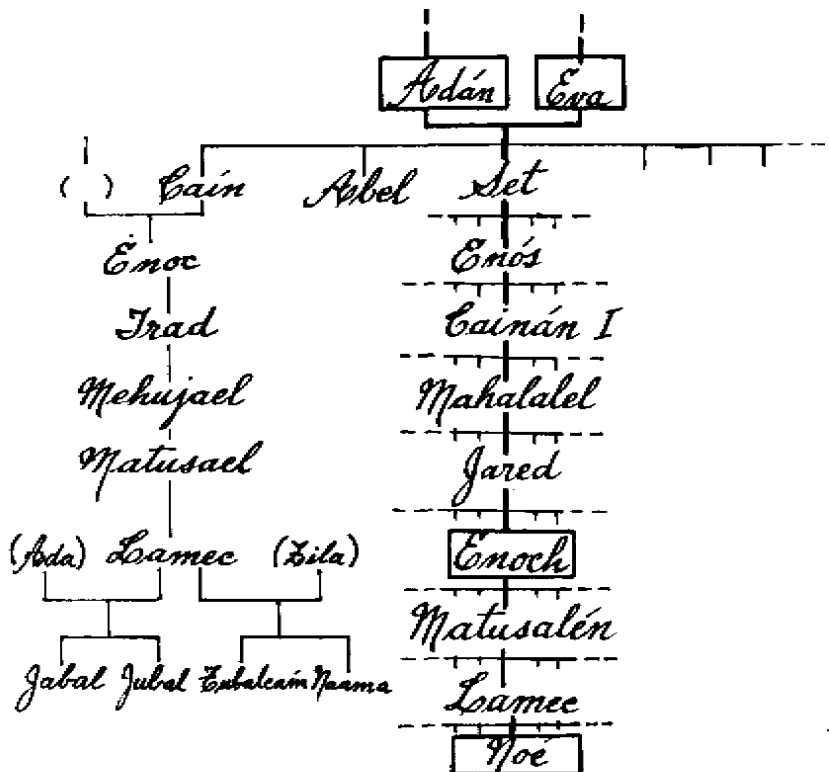

Contenido de la pagina otorgado por: DR. Grover Gonzales

Los datos son de alta resolucion mejores vistos en un monitor de 21" o impresos.

WEBMASTER <mailto:percyg@bahai-seattle.org>

simbolos:

(Esposas)

[Familias o tribus]

Genealogía de Shoghi Effendi

Preparada por Gróver Gonzales
Arequipa, Perú
Diciembre 1957

22 Sin Effendi — Muhammad 'Abd' Allah — 'Abd' Allah

Revisado en 1992
p. 4.

23